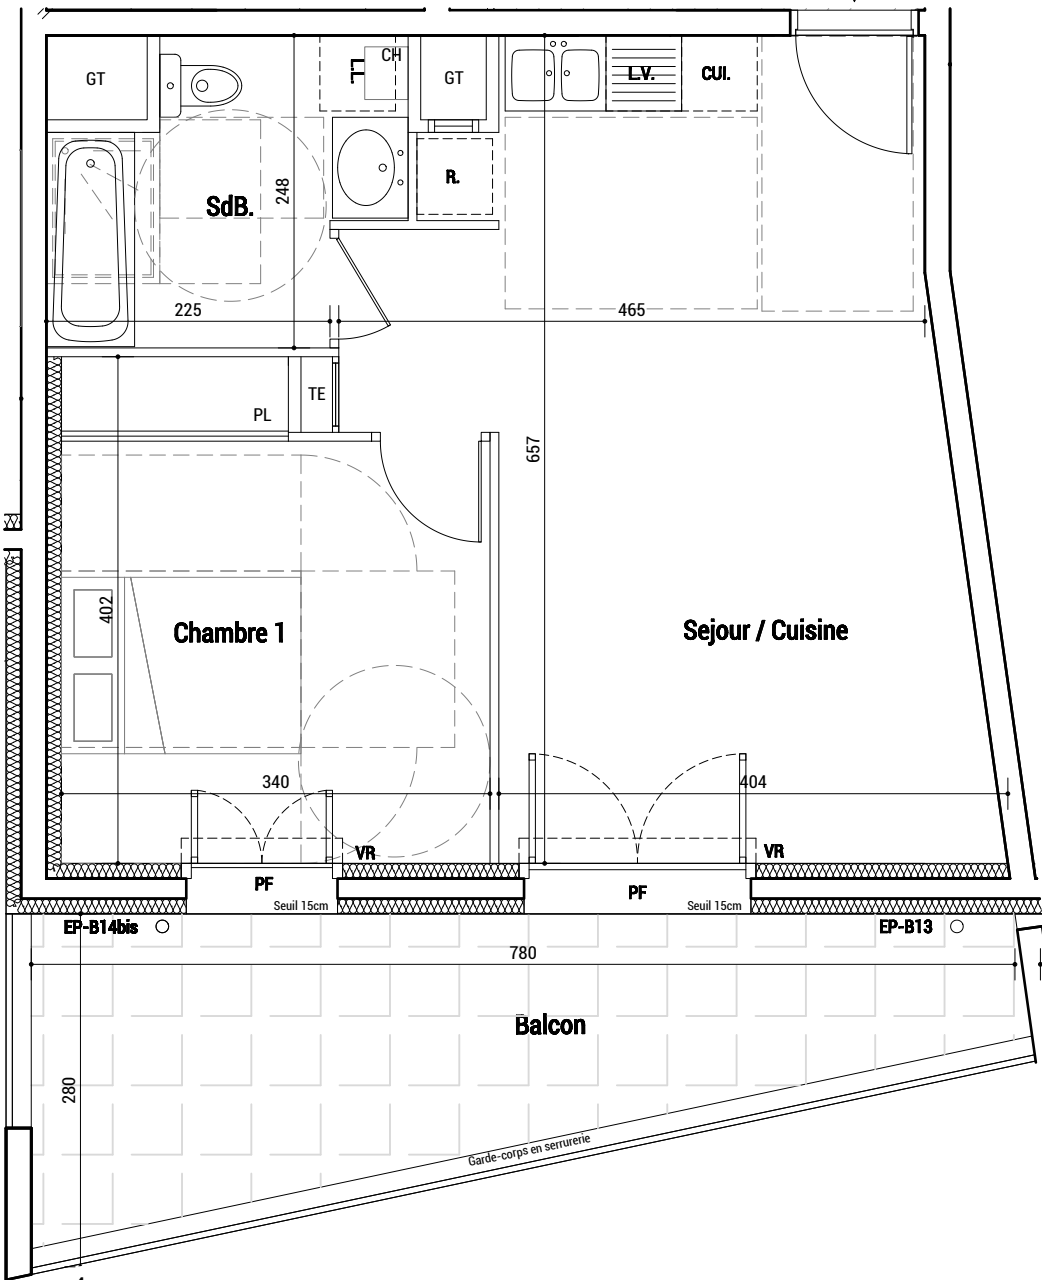

T2
B107

LES ORALIES
108-110 RUE DE LA REPUBLIQUE
69330 MEYZIEU

Bâtiment B - R+1- N° B107 - T2

TABLEAU DES SURFACES (m²)

SEJOUR / CUISINE	26.20
CHAMBRE 01	12.55
SALLE DE BAINS	5.75
TOTAL HABITABLE	44.50

TABLEAU DES SURFACES ANNEXES (m²)

BALCON	14.30
--------	-------

TE	Tableau Electrique
PL	Placard
VR	Volet roulant
AV	Allège vitrée
LL	Emplacement Lave linge
LV	Emplacement Lave vaisselle
R	Emplacement Réfrigérateur
CUI	Emplacement Cuisson
GT	Gaine technique
CH	Chaudière

La surface des placards est incluse dans les surfaces des pièces attenantes

Plans de repérage

Faux-plafond

Echelle du plan

26/02/2024

Avertissement. Ce document est un plan d'étude. Les cotes, les surfaces et les gaines sont susceptibles de modifications dues aux contraintes techniques de construction dans le cadre des tolérances prévues. Les meubles et éléments de cuisine dessinés sur ce plan ne sont qu'indicatifs.