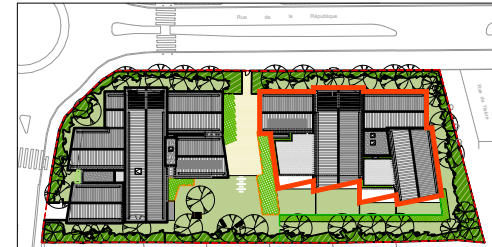

T2
B107

LES ORALIES
108-110 RUE DE LA REPUBLIQUE
69330 MEYZIEU

Bâtiment B - R+1- N° B107 - T2

TABLEAU DES SURFACES (m²)

SEJOUR / CUISINE	26.20
CHAMBRE 01	12.55
SALLE DE BAINS	5.75
TOTAL HABITABLE	44.50

TABLEAU DES SURFACES ANNEXES (m²)

BALCON	14.30
--------	-------

TE	Tableau Electrique
PL	Placard
VR	Volet roulant
AV	Allège vitrée
LL	Emplacement Lave linge
LV	Emplacement Lave vaisselle
R	Emplacement Réfrigérateur
CUI	Emplacement Cuisson
GT	Gaine technique
CH	Chaudière